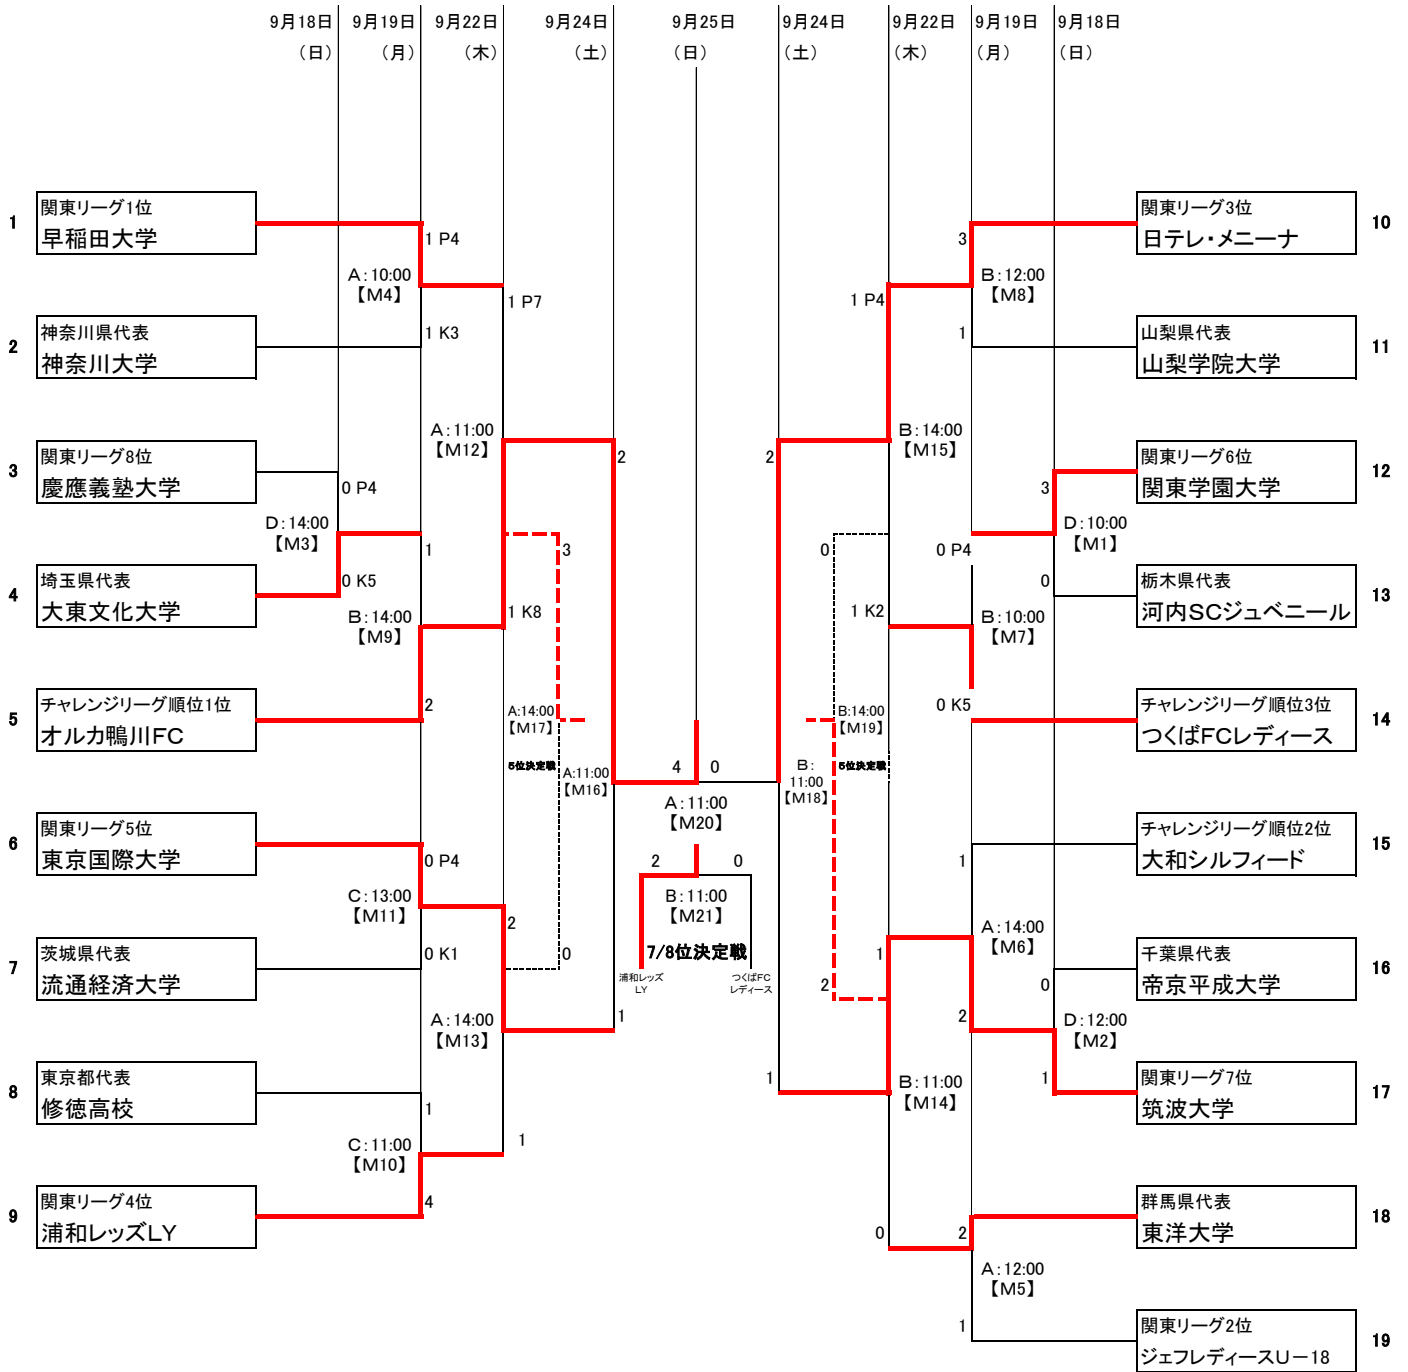

第38回関東女子サッカー選手権大会 兼 第38回皇后杯全日本女子サッカー選手権大会関東地区予選 結果

A ひたちなか市総合運動公園スポーツ広場A

B ひたちなか市総合運動公園スポーツ広場B

C 笠松運動公園球技場

D 筑波学院大学Tフィールド