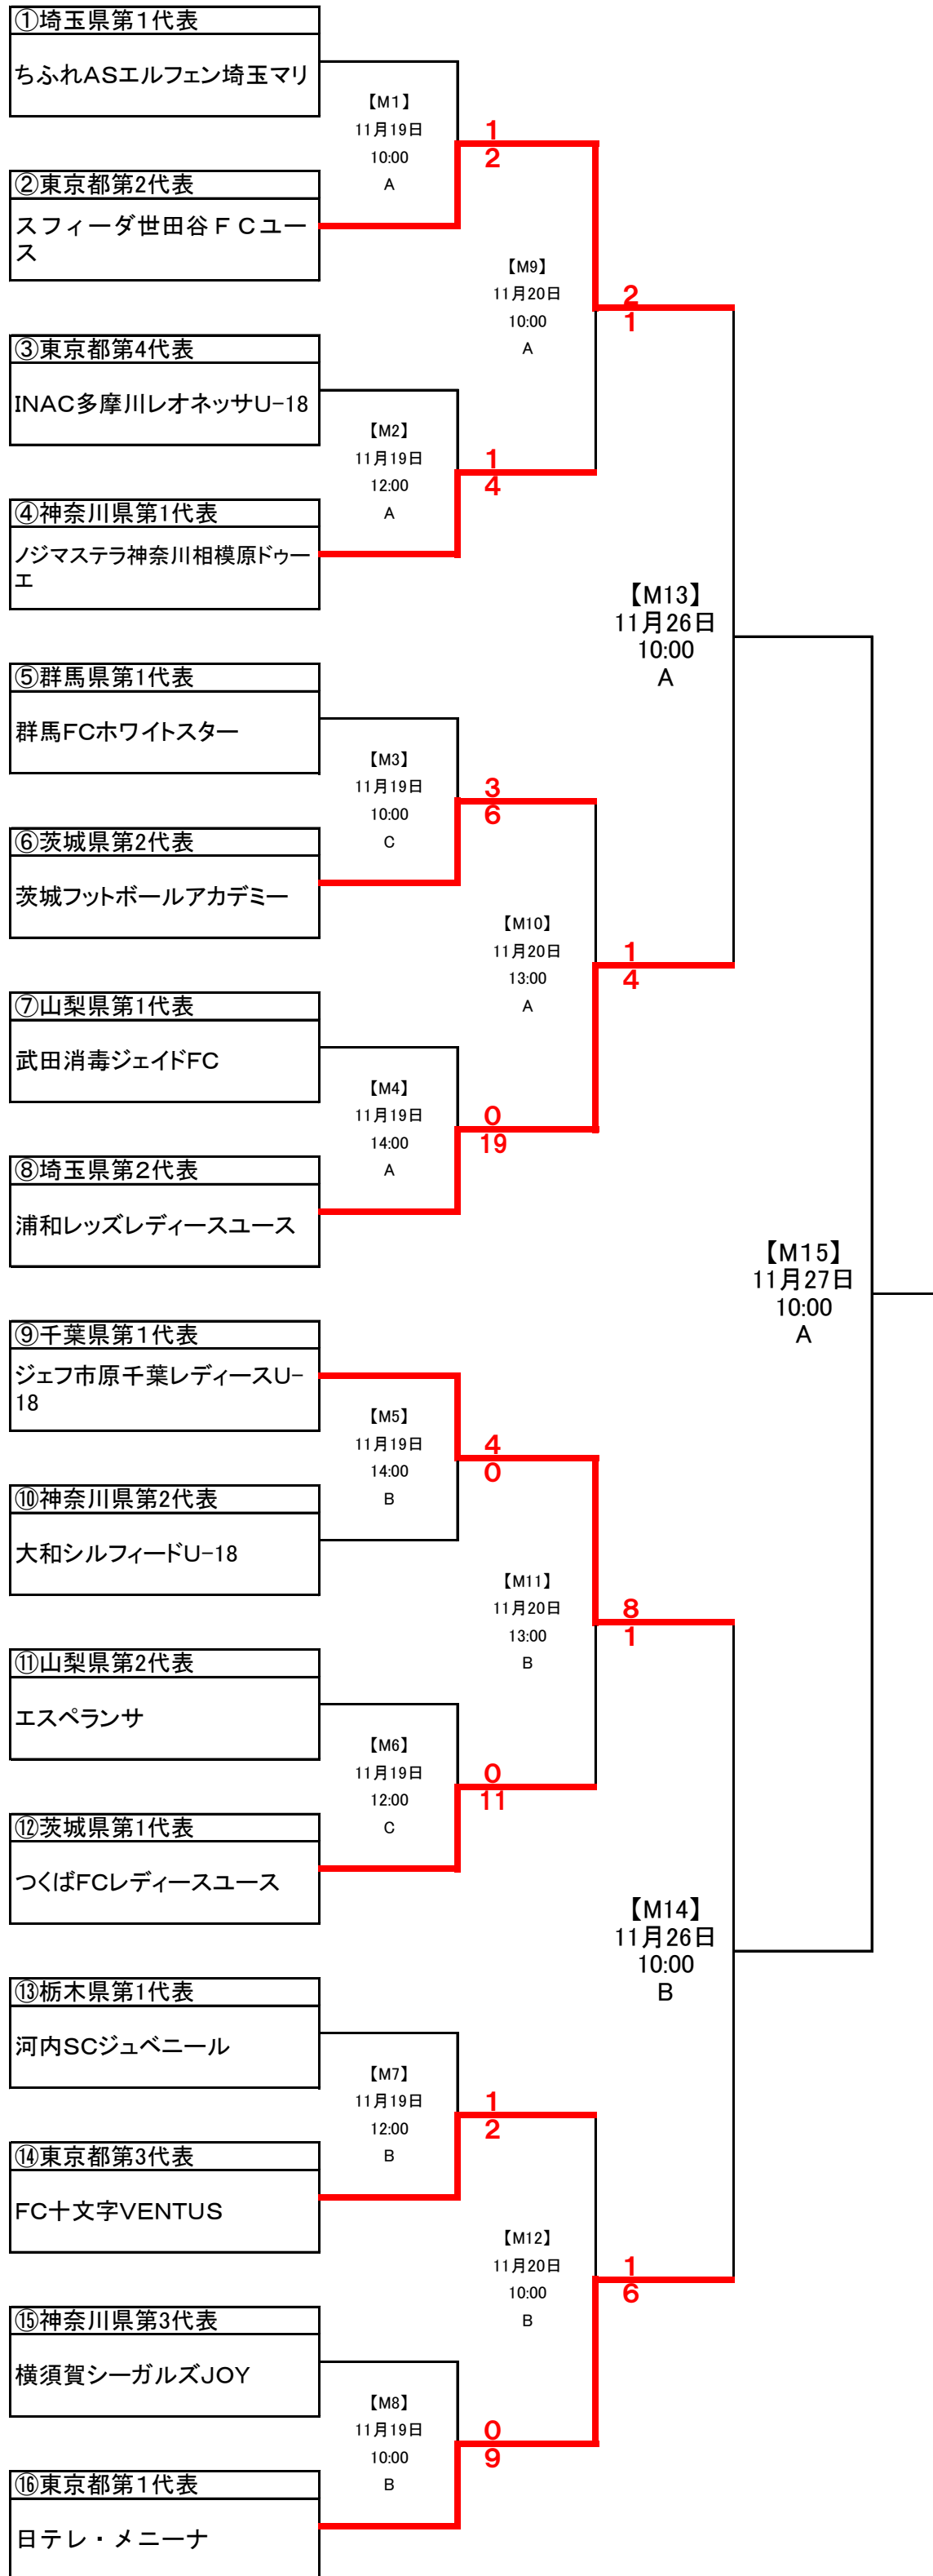

## 第20回関東女子ユース(U-18)サッカー選手権大会トーナメント表

- 会場**
- A 押原公園天然芝グラウンド
  - B 押原公園人工芝グラウンド
  - C 御勅使(みだい)南公園Bグラウンド