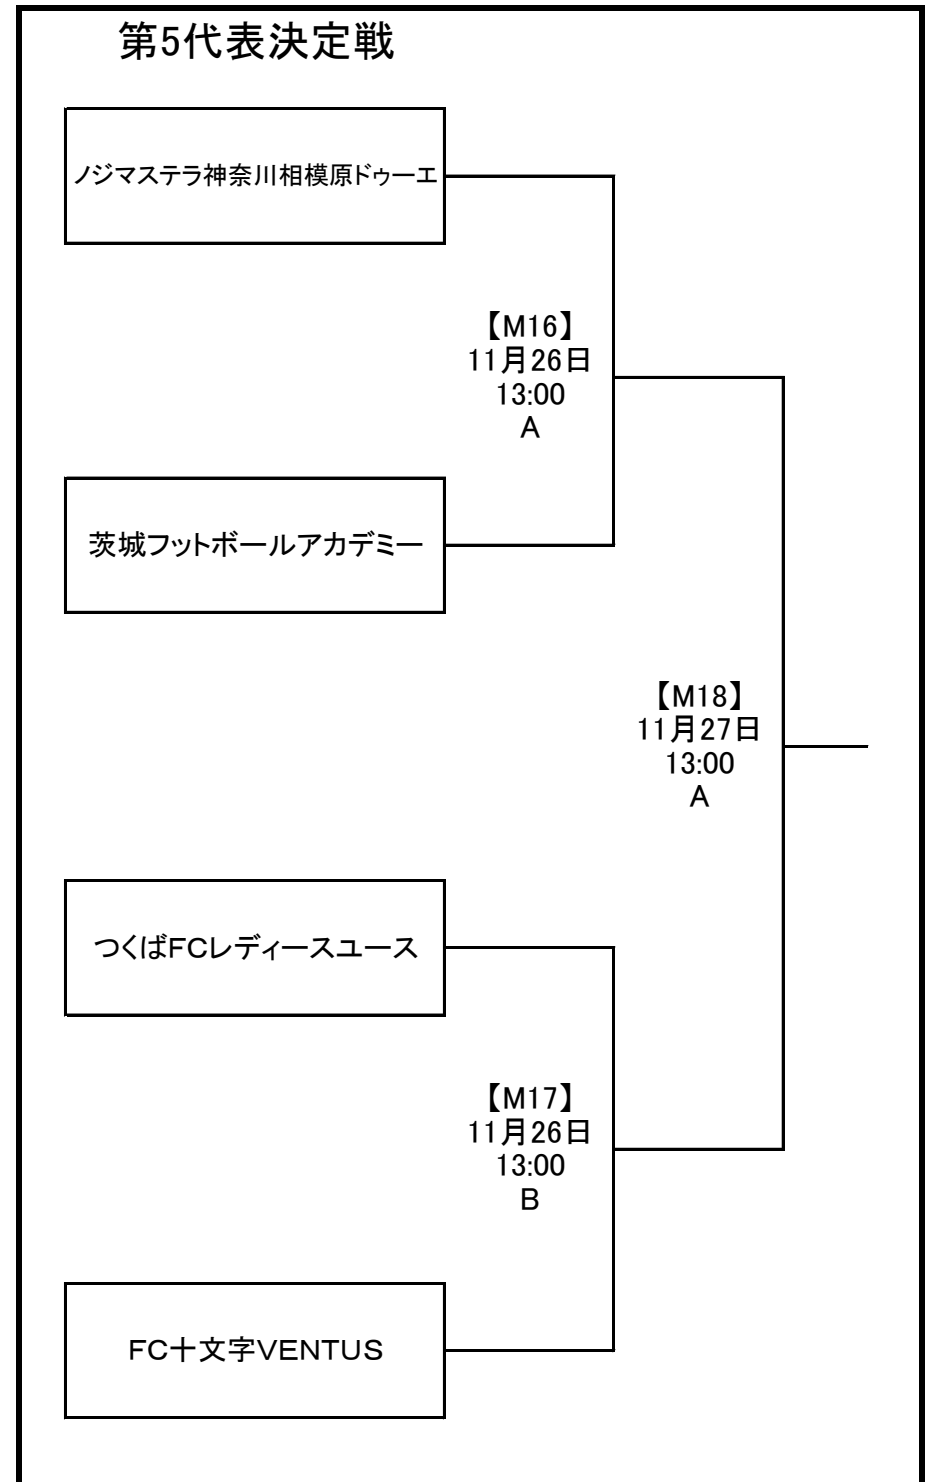

## 第20回関東女子ユース(U-18)サッカー選手権大会トーナメント表

- 会場**
- A 押原公園天然芝グラウンド
  - B 押原公園人工芝グラウンド
  - C 御勅使(みだい)南公園Bグラウンド