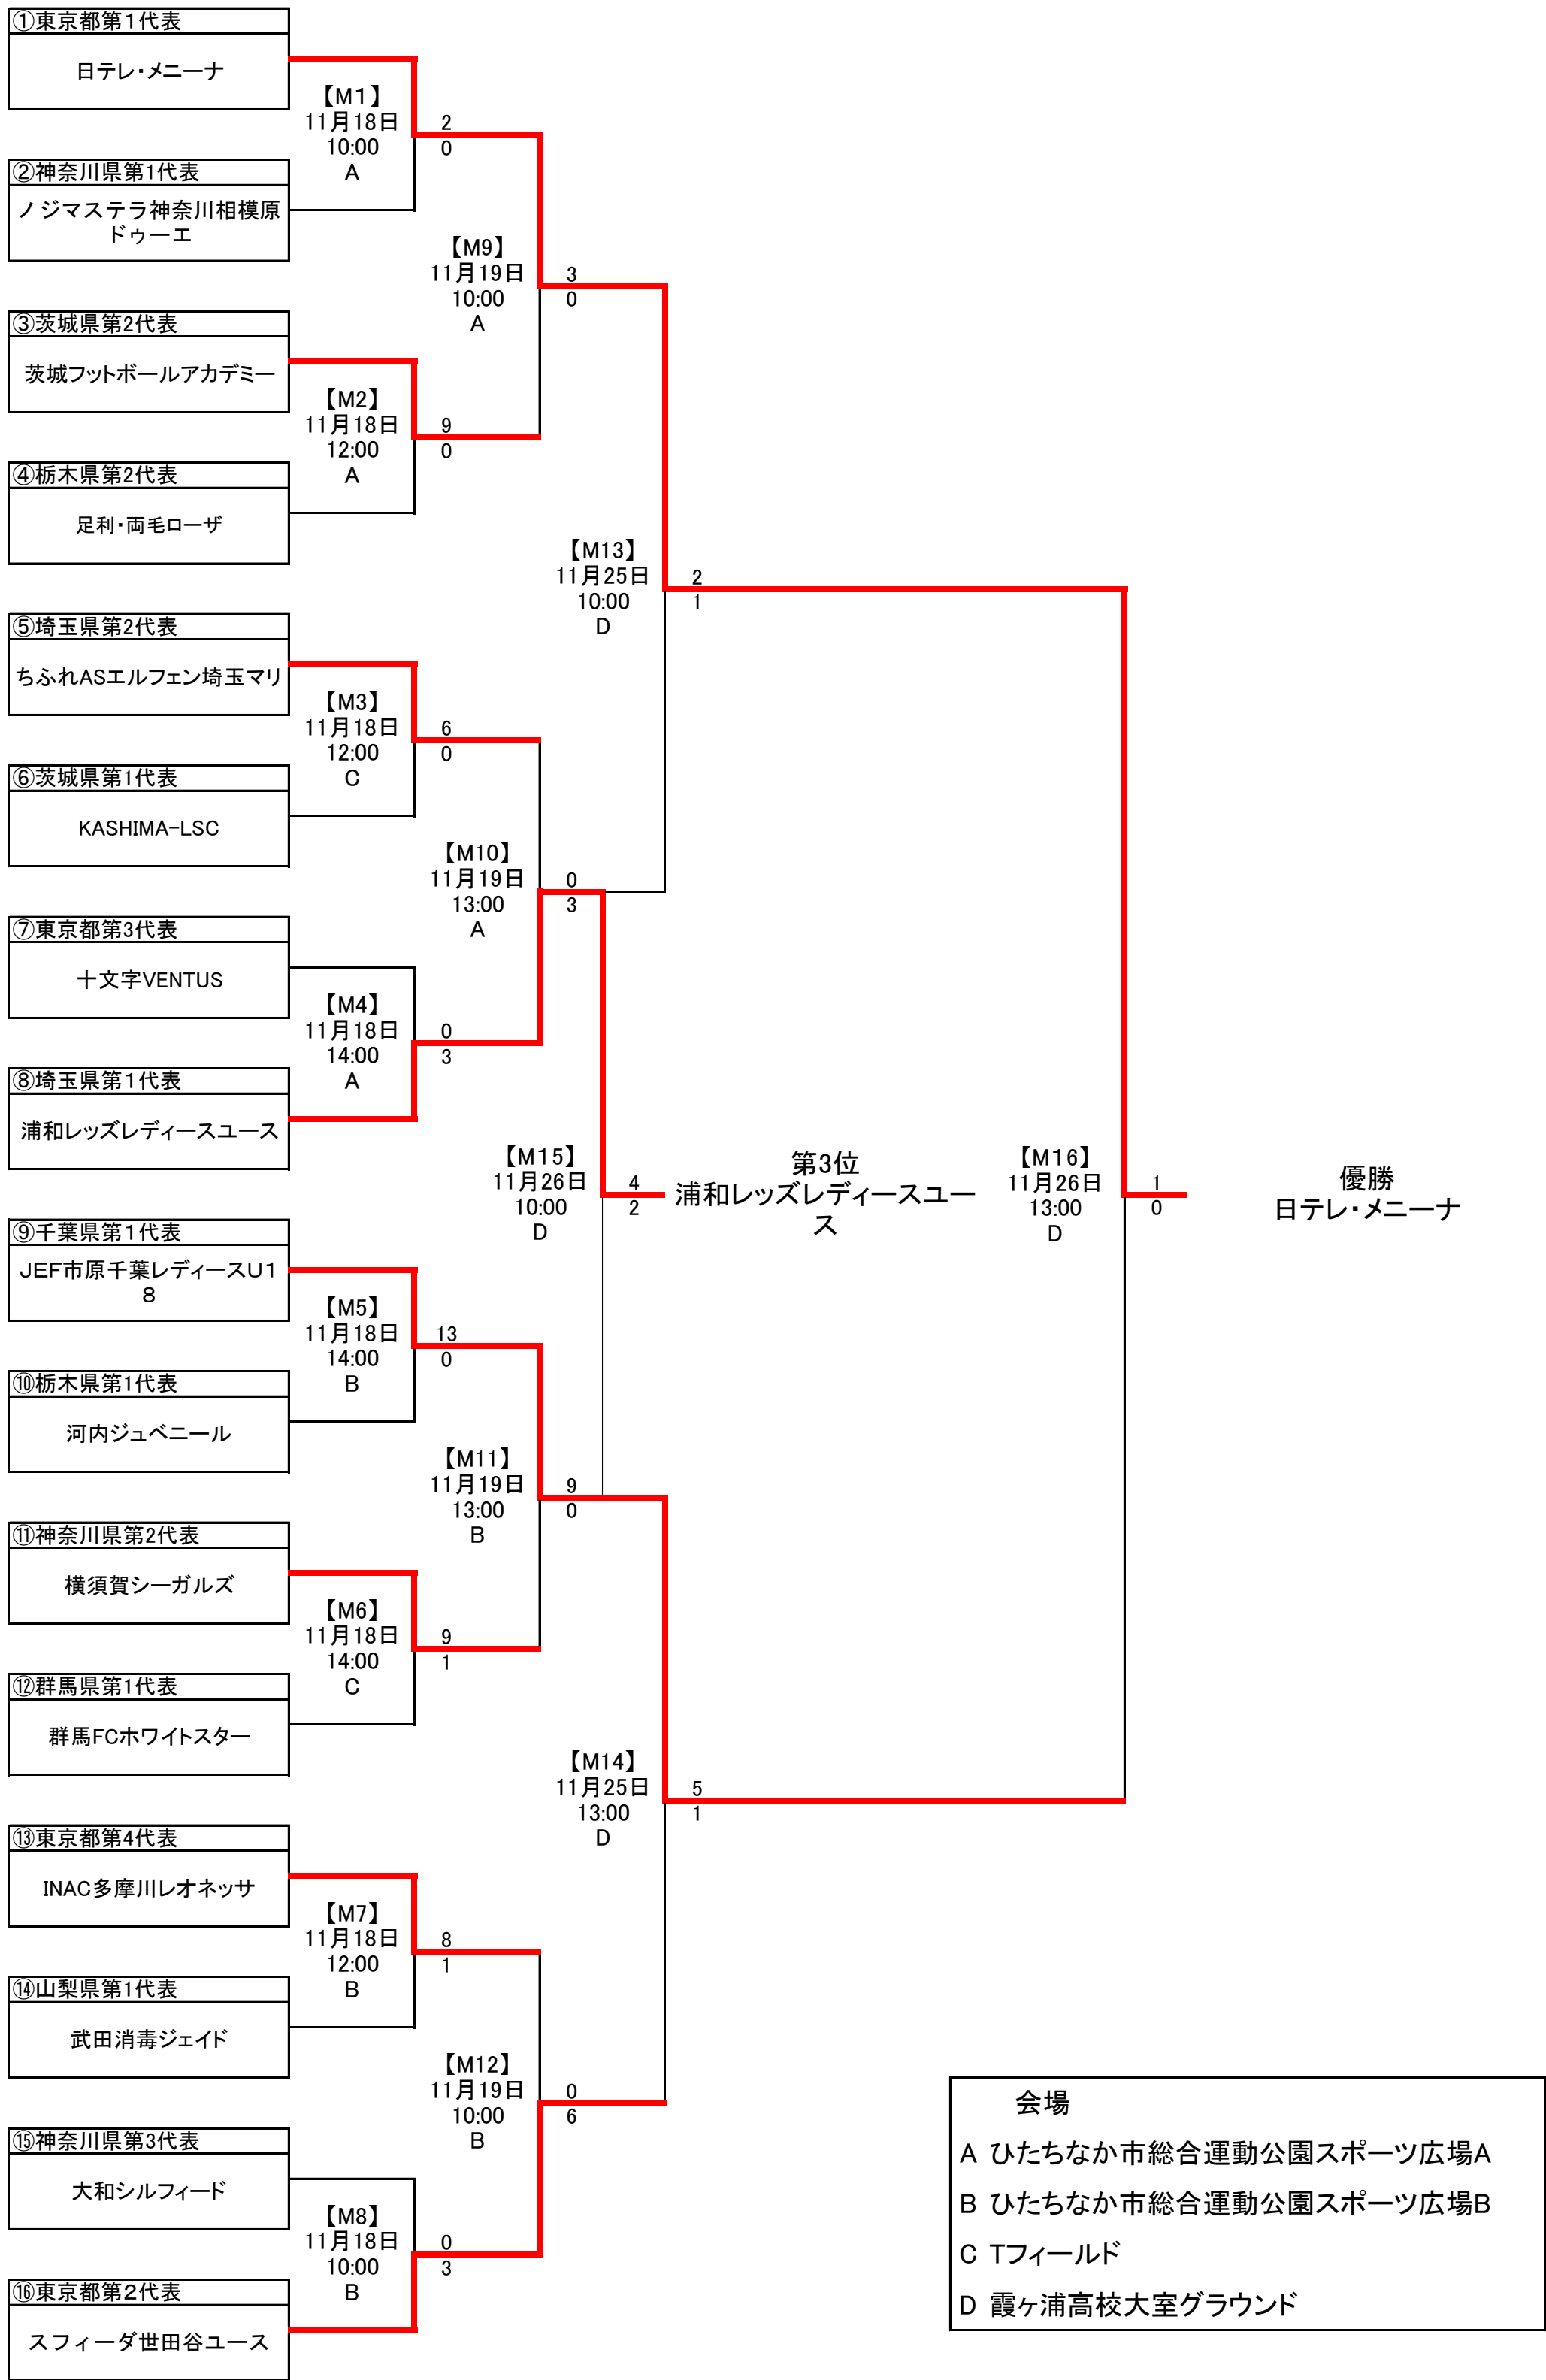

第21回関東女子ユース(U-18)サッカー選手権大会トーナメント表

会場

- A ひたちなか市総合運動公園スポーツ広場A
- B ひたちなか市総合運動公園スポーツ広場B
- C Tフィールド
- D 霞ヶ浦高校大室グラウンド