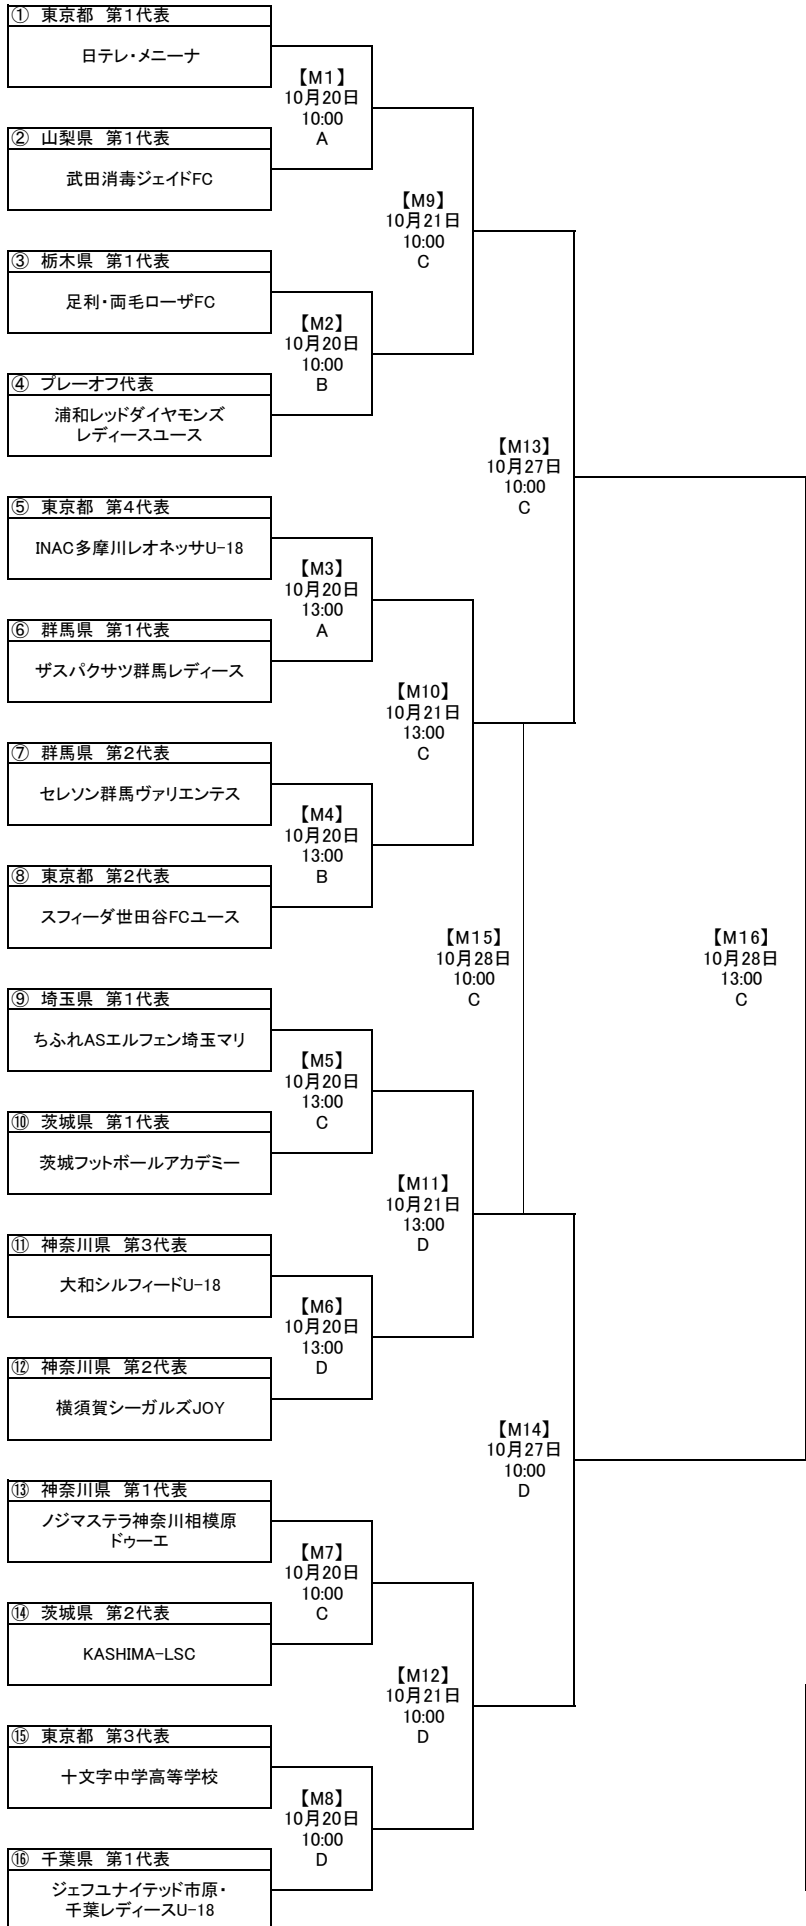

## 第22回関東女子ユース(U-18)サッカー選手権大会トーナメント表

会場	
A	コーエイ前橋フットボールセンターA
B	コーエイ前橋フットボールセンターB
C	コーエイ前橋フットボールセンターC
D	コーエイ前橋フットボールセンターD