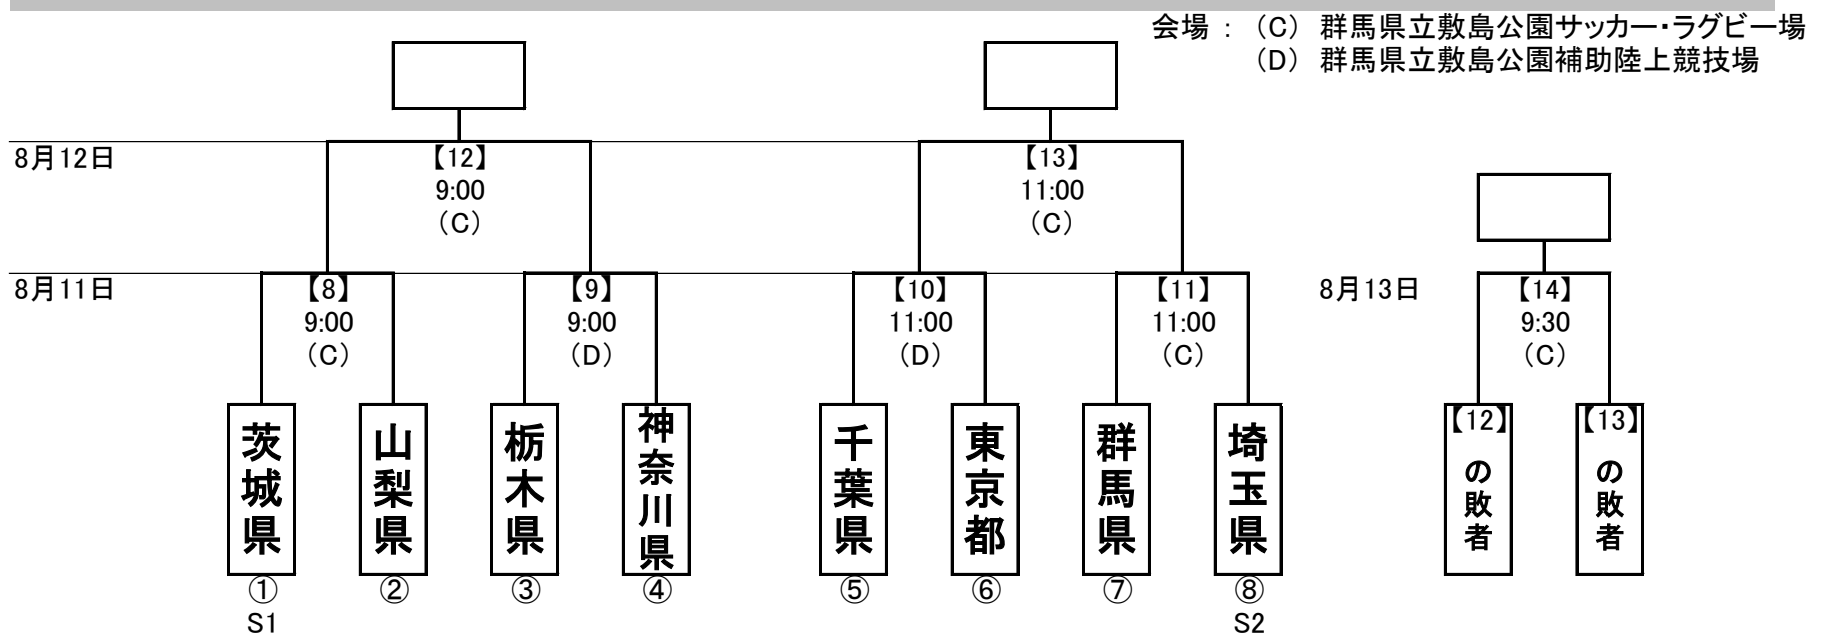

第72回 国民体育大会サッカー競技 関東ブロック大会 組み合わせ

【成年男子】

【女子】

【少年男子】

※【 】数字はマッチナンバー