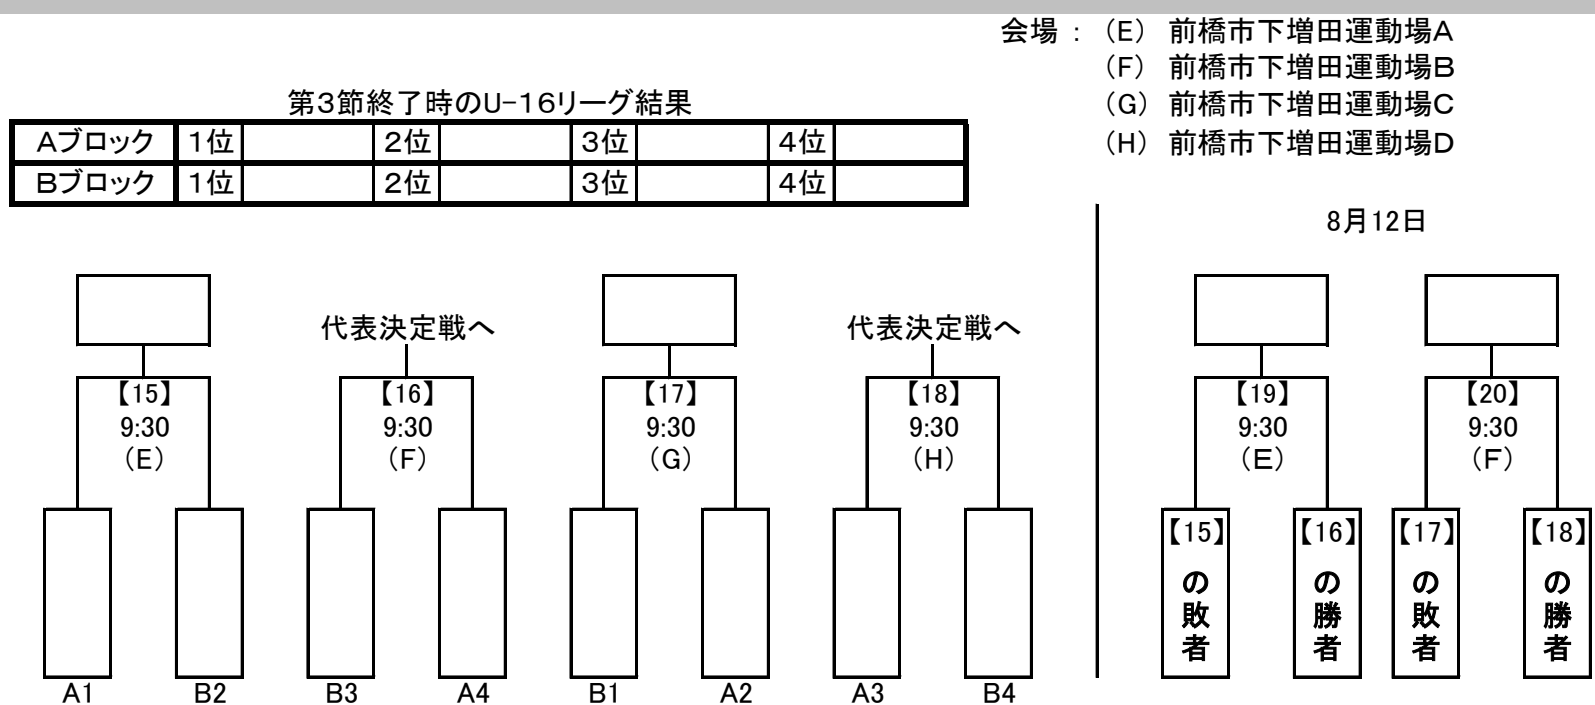

第72回 国民体育大会サッカー競技 関東ブロック大会 組み合わせ

【成年男子】

【女子】

【少年男子】

※【 】数字はマッチナンバー