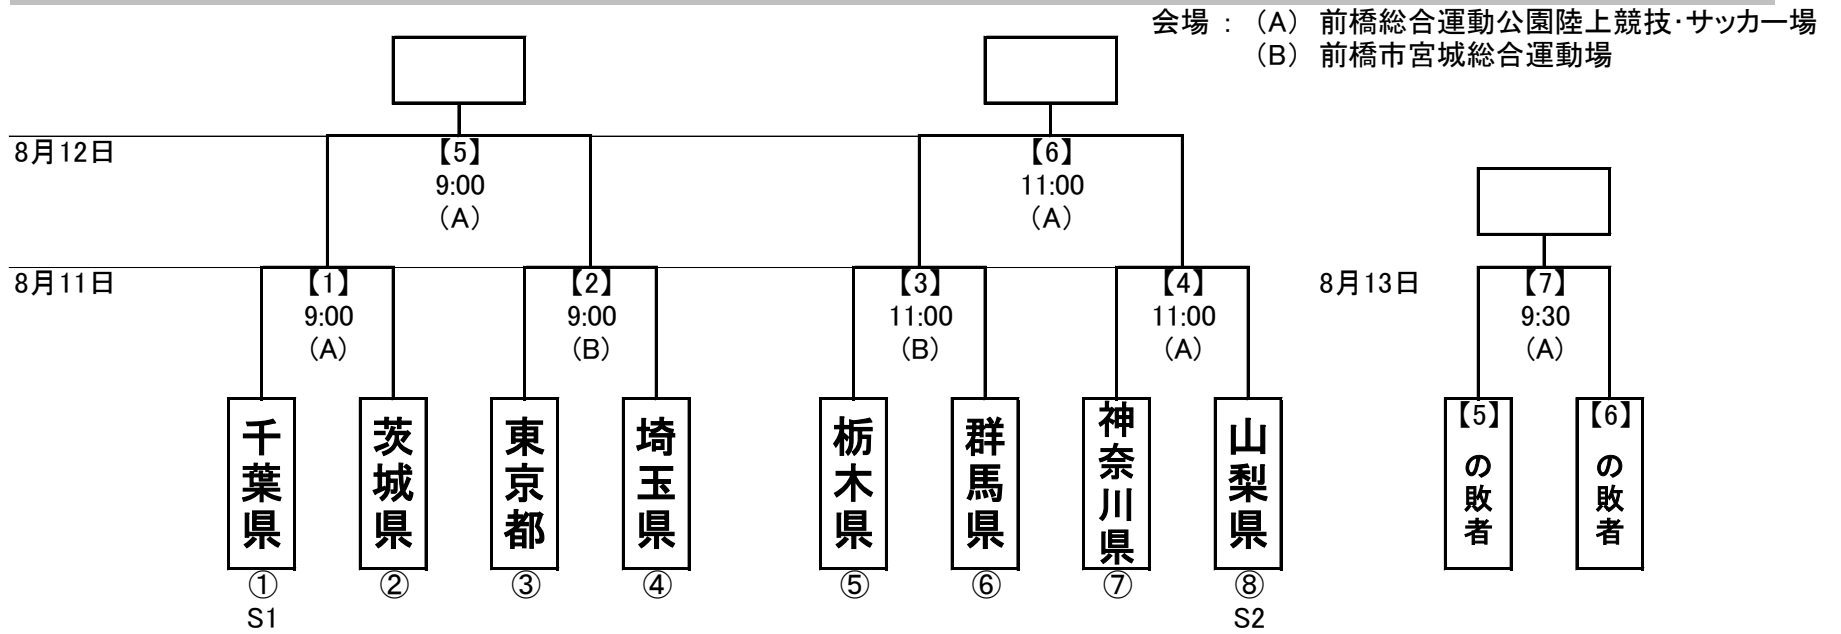

第72回 国民体育大会サッカー競技 関東ブロック大会 組み合わせ

【成年男子】

【女子】

【少年男子】

※【 】数字はマッチナンバー