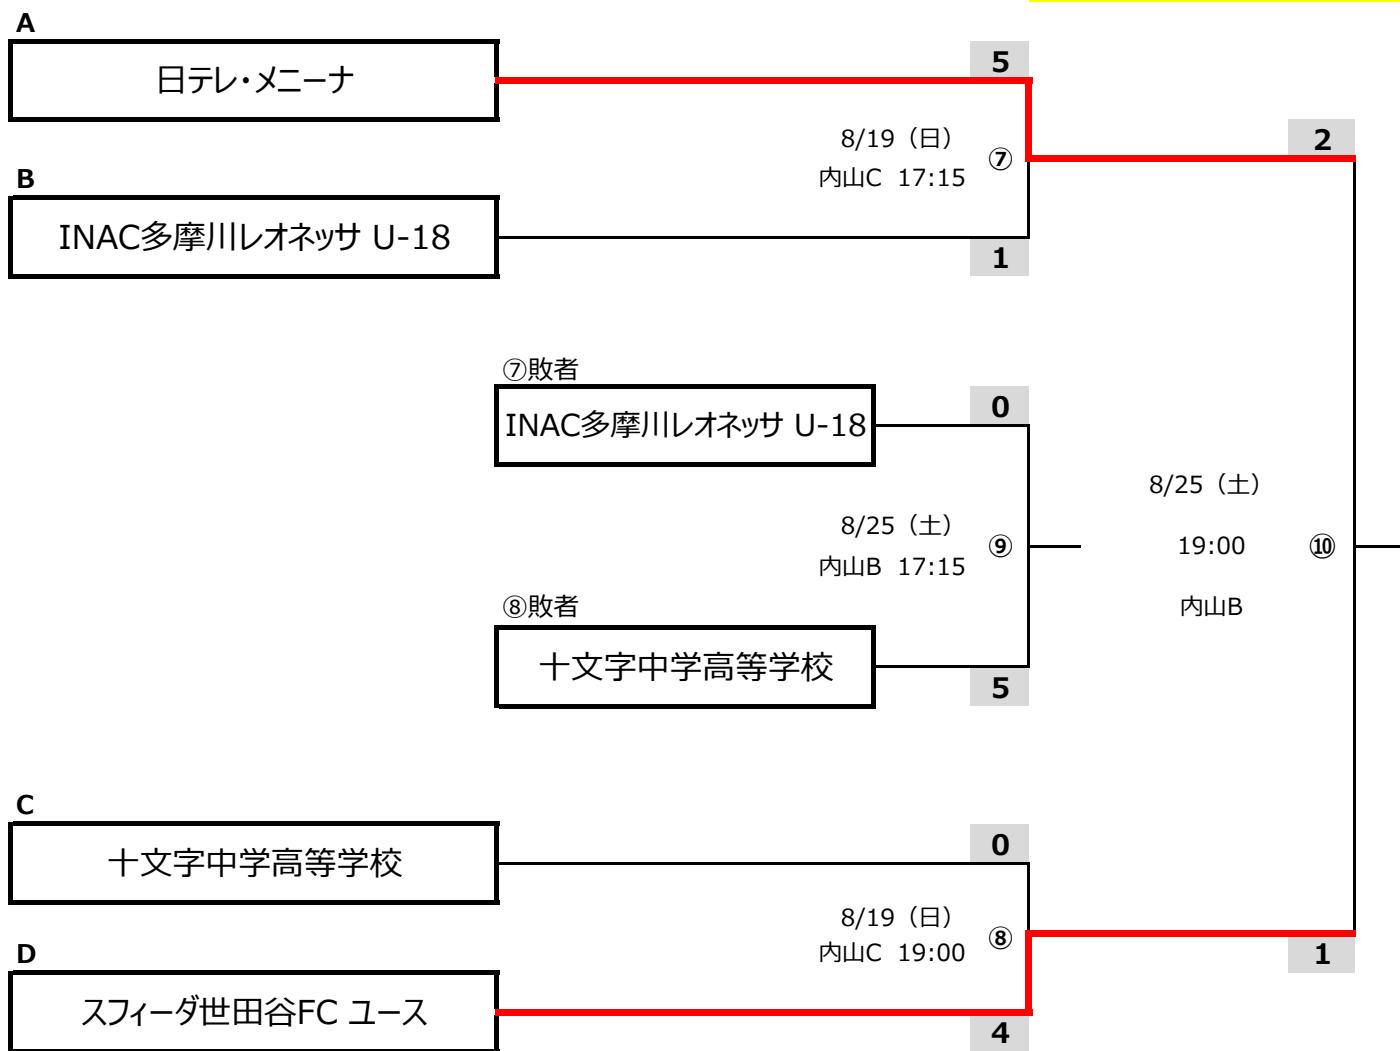

JFA 第22回全日本U-18女子サッカー選手権大会東京都予選 JOCジュニアオリンピックカップ

一次トーナメント表

- 上位4チーム関東大会進出
- 試合時間 : 35-10-35分
- 延長なし・即PK戦

第1シード

2

第4シード

第3シード

6

第2シード

二次トーナメント表

- 上位4チーム関東大会進出
- 試合時間 : 40-10-40分
- 延長なし・即PK戦
- 3位まで表彰状授与

関東大会出場

- 東京都第一代表 :
- 東京都第二代表 :
- 東京都第三代表 :
- 東京都第四代表 :