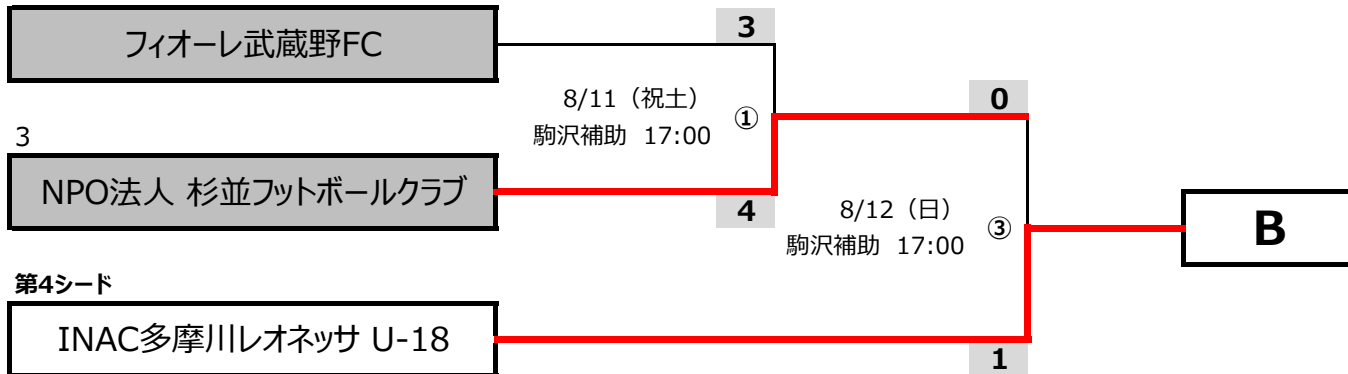

JFA 第22回全日本U-18女子サッカー選手権大会東京都予選 JOCジュニアオリンピックカップ

一次トーナメント表

- 上位4チーム関東大会進出
- 試合時間 : 35-10-35分
- 延長なし・即PK戦

第1シード

2

第4シード

第3シード

6

第2シード

二次トーナメント表

- 上位4チーム関東大会進出
- 試合時間 : 40-10-40分
- 延長なし・即PK戦
- 3位まで表彰状授与

関東大会出場

- 東京都第一代表 :
- 東京都第二代表 :
- 東京都第三代表 :
- 東京都第四代表 :