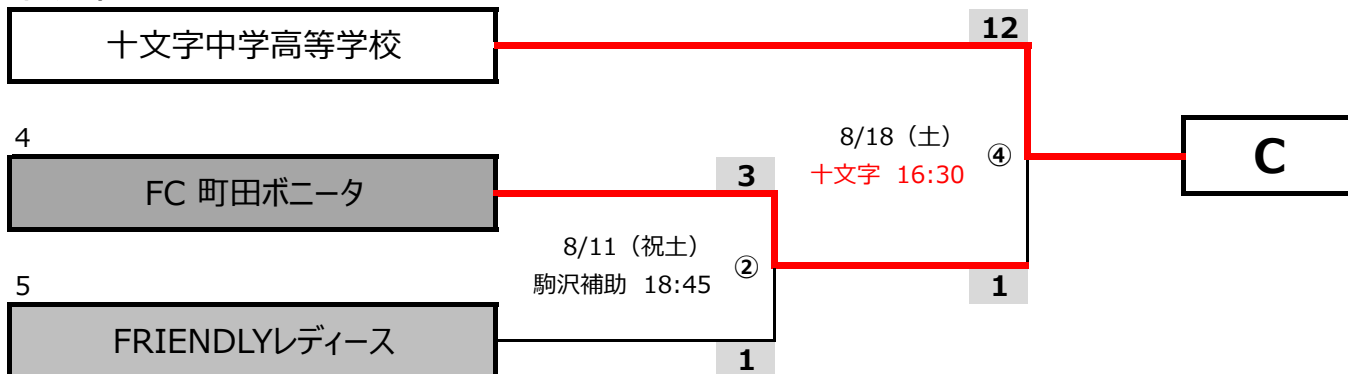

JFA 第22回全日本U-18女子サッカー選手権大会東京都予選 JOCジュニアオリンピックカップ

一次トーナメント表

- 上位4チーム関東大会進出
- 試合時間 : 35-10-35分
- 延長なし・即PK戦

第1シード

2

第4シード

第3シード

6

第2シード

二次トーナメント表

- 上位4チーム関東大会進出
- 試合時間 : 40-10-40分
- 延長なし・即PK戦
- 3位まで表彰状授与

関東大会出場

- 東京都第一代表 :
- 東京都第二代表 :
- 東京都第三代表 :
- 東京都第四代表 :