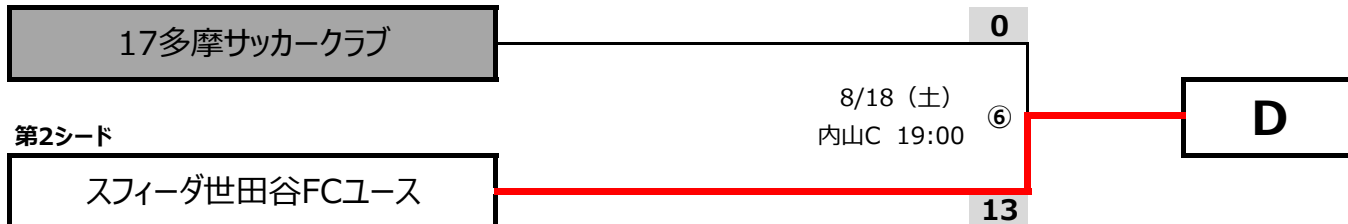

JFA 第22回全日本U-18女子サッカー選手権大会東京都予選 JOCジュニアオリンピックカップ

一次トーナメント表

- 上位4チーム関東大会進出
- 試合時間 : 35-10-35分
- 延長なし・即PK戦

第1シード

2

第4シード

第3シード

6